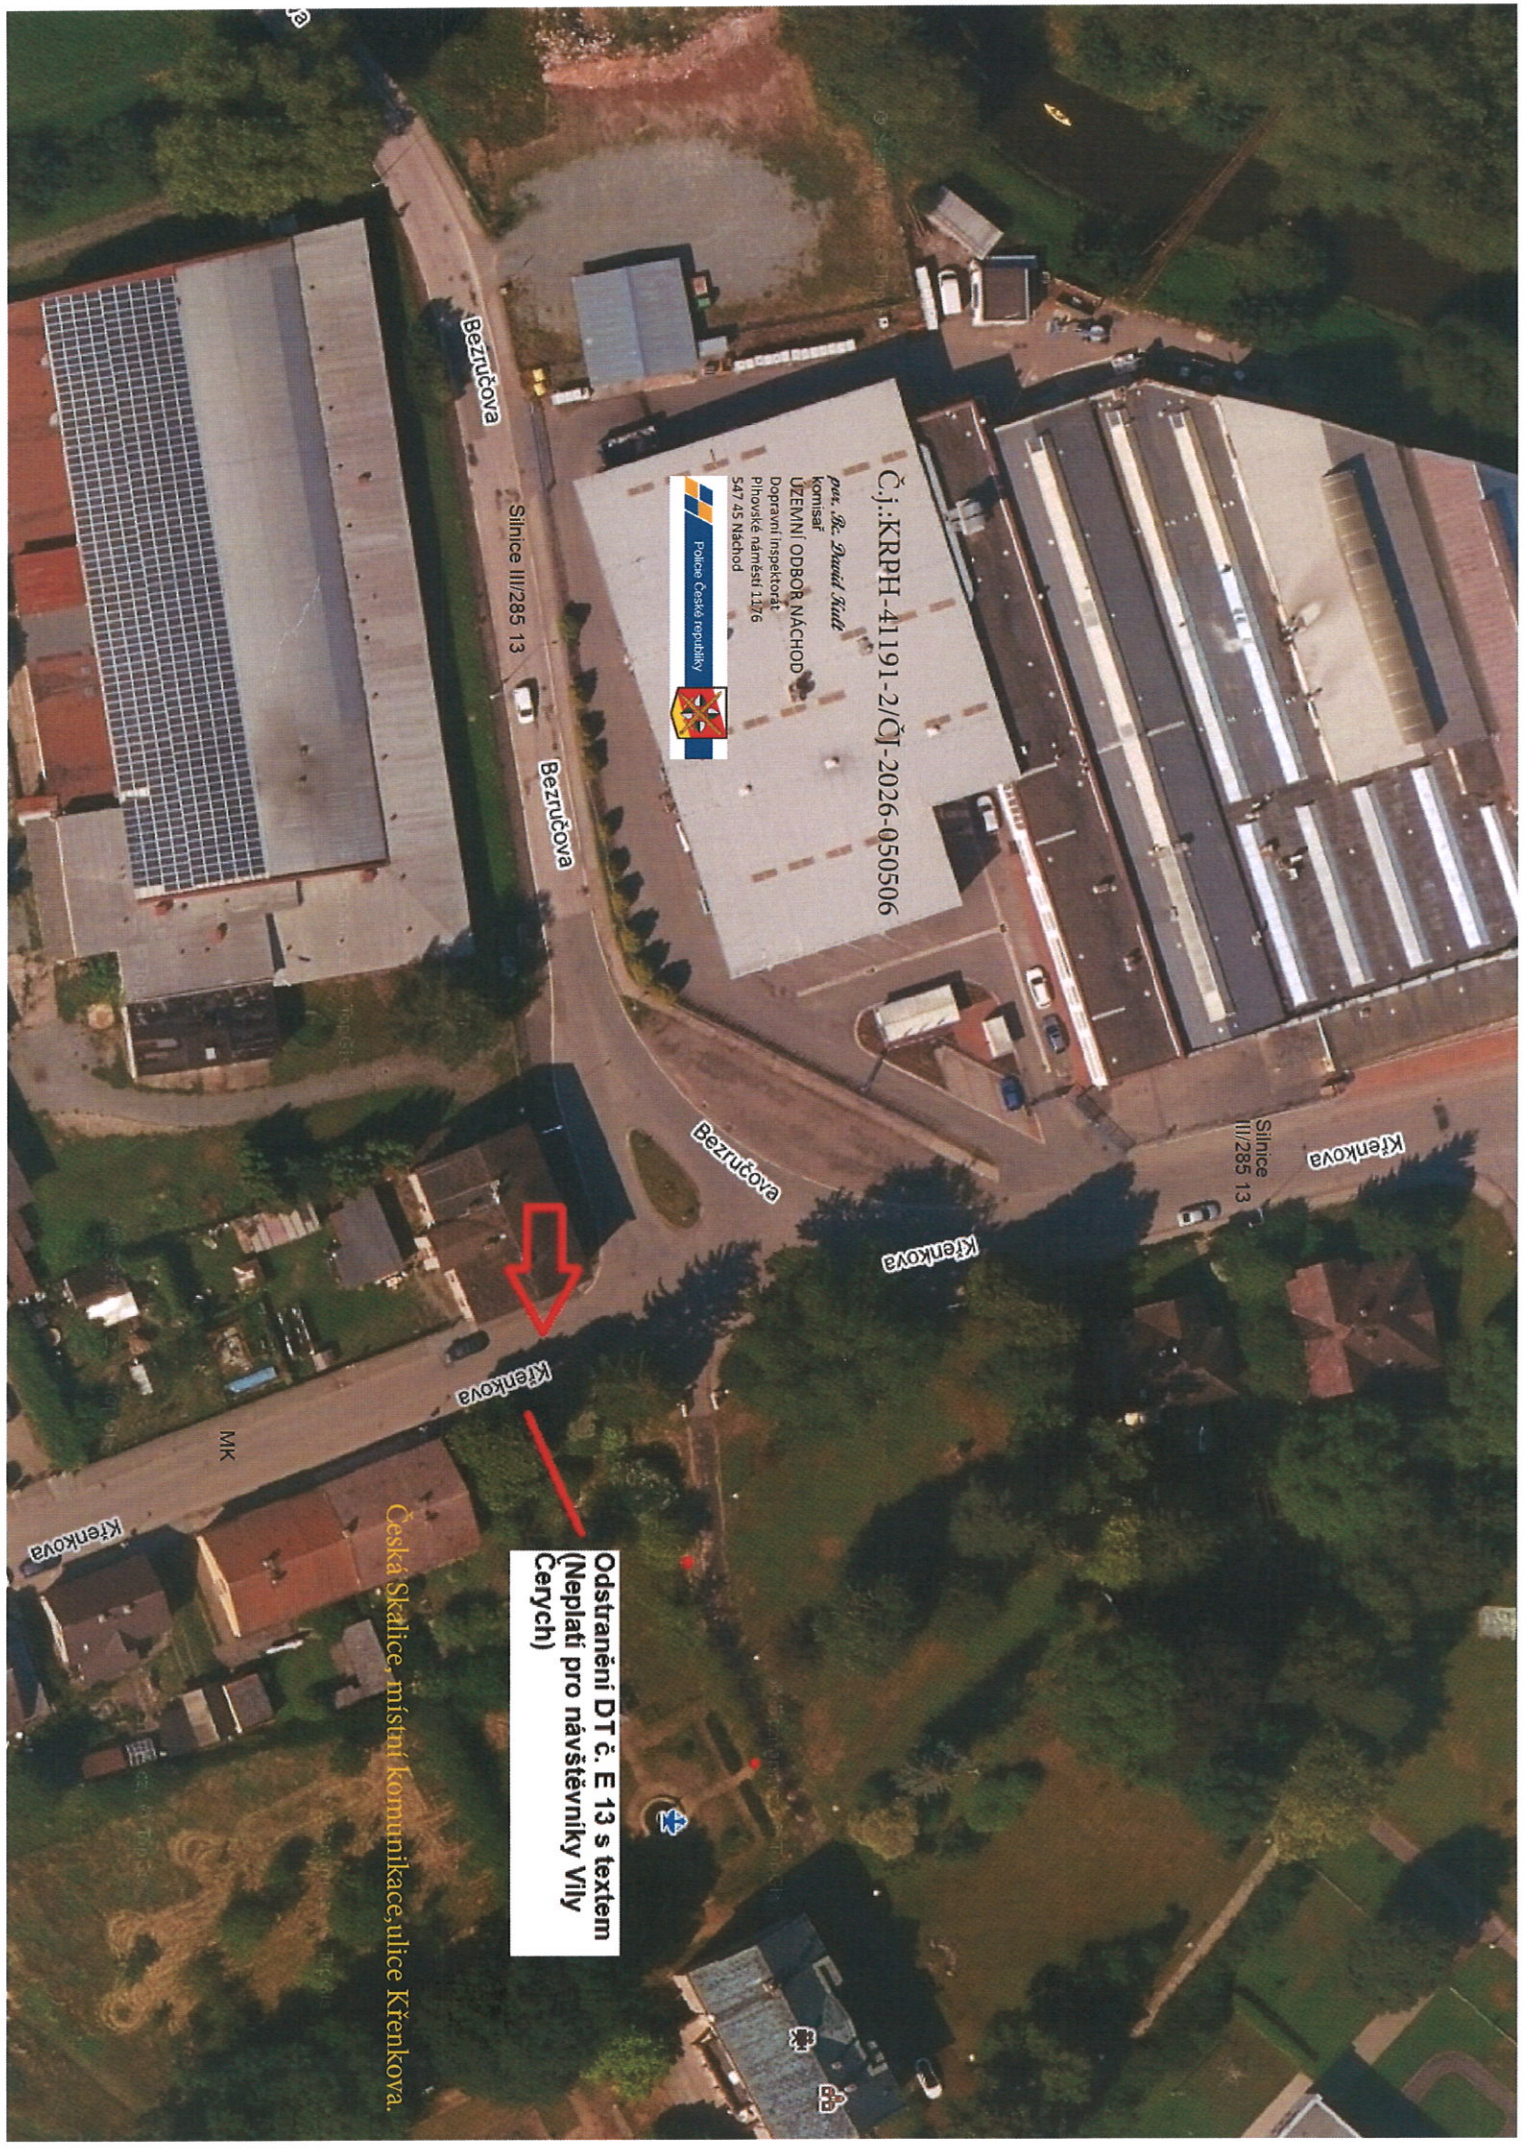

**Odstranění DT č. E 13 s
textem (Neplatí pro
návštěvníky Vily Čerych)**

2026:03:20 10:25:43

Č. j.: KRPH-41191-2/Č. j.-2026-050506

por. Jir. Švedův Štůl
komisari
ÚZEMNÍ ODBOR NÁCHOD
Dopravní inspektorát
Přibovské náměstí 1376
547 45 Náchod

Silnice III/285 13

Bezručova

Bezručova

Bezručova

Křenková

Silnice III/285 13

Křenková

Křenková

MK

Křenková

Česká Skáhlice, místní komunikace, ulice Křenková.

Odstranění DT č. E 13 s textem
(Neplatí pro návštěvníky Vily
Čerych)